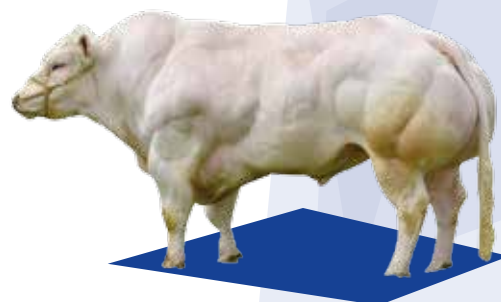

FAUCON de waret l'everve

ILOT VALLI x ELAN BE.760688844

RISULTATI GARANTITI E CARCASSE DA RECORD

- Vitelli con ottima vitalità alla nascita (104)
- Miglior toro della classe per indice peso carcassa (117 - R96) e resa alla macellazione (109 - R 96)

durata gestazione	98R.99	peso alla nascita	108R.98	conformazione nascita	91R.95