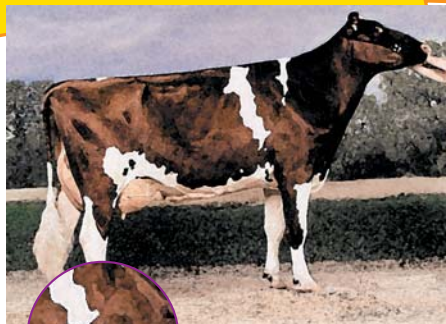

Art. QUA 01/C